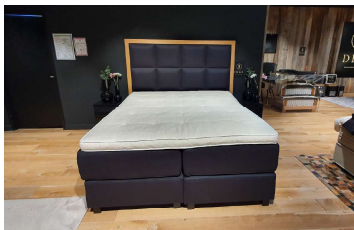

Diks Ivoire

Filiale Dortmund

Größe 180x210
Topper Diks Levatio
Matratzen Dike medium/firm

Haben Sie Interesse an diesem Boxspringbett?
Schreiben Sie eine E-Mail an Dortmund@swissense.de
und wir melden uns bei Ihnen, um weitere
Details zu besprechen!