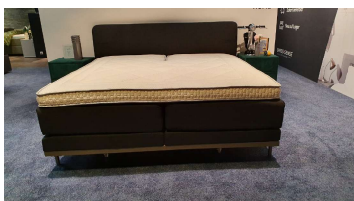

Lifestyle Basil

Filiale Dortmund

Größe 180x200
Ausführung Elektrisch
500er TTFK H2/H3
Topper Aeromax Nature

Haben Sie Interesse an diesem Boxspringbett?
Schreiben Sie eine E-Mail an Dortmund@swissense.de
und wir melden uns bei Ihnen, um weitere
Details zu besprechen!

**Click &
Collect**

Jetzt ab

~~3590,-~~

2870,-

SWISS SENSE®
BOXSPRINGBETTEN