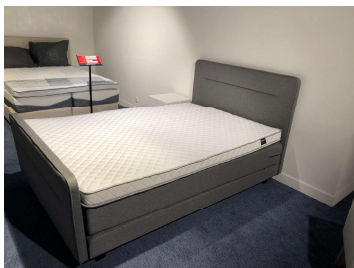

**Click &
Collect**

Jetzt ab

~~2.249€~~

1.462€

SWISS-SENSE®
BOXSPRINGBETTEN