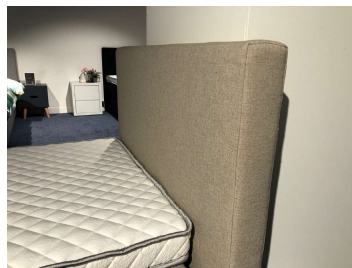

Click &
Collect

Jetzt ab

~~1.610€~~

1.095€

SWISS-SENSE®
BOXSPRINGBETTEN