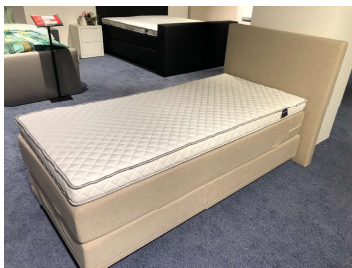

Click &
Collect

Jetzt ab

~~1.610€~~

1.095€

SWISS-SENSE®
BOXSPRINGBETTEN