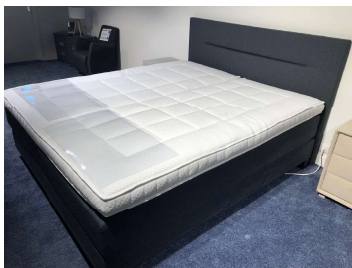

**Click &
Collect**

Jetzt ab

~~3.325€~~

2.571€

SWISS-SENSE®
BOXSPRINGBETTEN