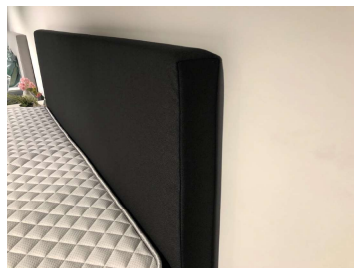

**Click &
Collect**

Jetzt ab

~~3.420€~~

2.256€

SWISS-SENSE®
BOXSPRINGBETTEN