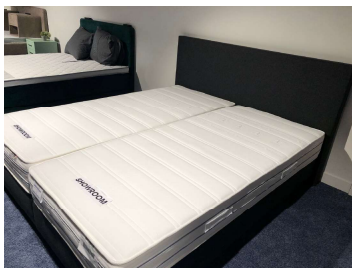

**Click &
Collect**

Jetzt ab

~~1.878€~~

1.315€

SWISS-SENSE®
BOXSPRINGBETTEN