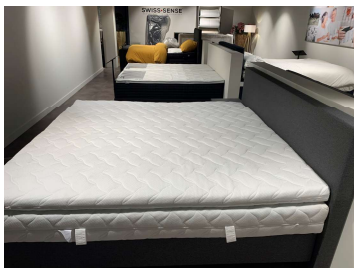

Boxspring Set

Swiss Sense Hamburg

Produktdetails:

200x210 cm

ohne elektrische Verstellung

2 x Medium H2

Geltopper in 200x210 cm

Stoff Board darg grey

FüÙe Milano schwarz 10 cm hoch

Haben Sie Interesse an diesem Boxspringbett?

Schreiben Sie eine E-Mail an Hamburg@swissense.de
und wir melden uns bei Ihnen, um weitere
Details zu besprechen!

Click &
Collect