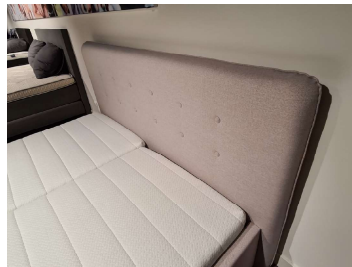

# Bett Dream Moon

## Kamen

Produktdetails:

Bettgestell Dream Moon 180x200

Stoff Board Natural

2x Gazelle Hybrid Matratzen Medium/Hard

Lattenrost Technoflex 3000 - 42 Leisten

Eckfuß schwarz

Haben Sie Interesse an diesem Boxspringbett?  
Schreiben Sie eine E-Mail an [kamen@swissense.de](mailto:kamen@swissense.de)  
und wir melden uns bei Ihnen, um weitere  
Details zu besprechen!