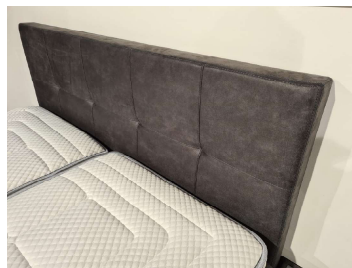

Click &
Collect

Jetzt ab

~~4249 €~~

3399 €

SWISS-SENSE®
BOXSPRINGBETTEN