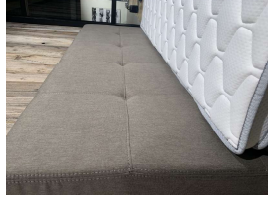

Jetzt ab

~~2420.-~~

1690.-

SWISSSENSE®
BOXSPRINGBETTEN