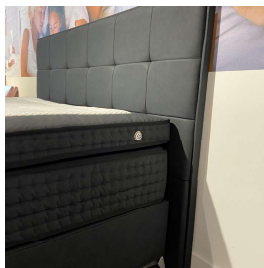

Royal Aurora

Filiale Münster

Produktdetails:

1,80x2,10m

Pocket in Pocket H3

Nobuko schwarz

Topper Royal Aeromax Superior

Fuß Epic Chrom

2x Nako Troy

Fußbank Highland und Pouffe Paradiso

Haben Sie Interesse an diesem Boxspringbett? 

Schreiben Sie eine E-Mail an muenster@swissense.de
und wir melden uns bei Ihnen, um weitere
Details zu besprechen!