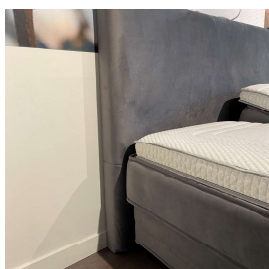

**Click &
Collect**

Jetzt ab

~~4765€~~

3812€

SWISS-SENSE®
BOXSPRINGBETTEN