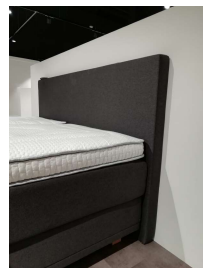

Click &
Collect

Jetzt ab

~~3.580€~~

2.890€

SWISS SENSE®
BOXSPRINGBETTEN