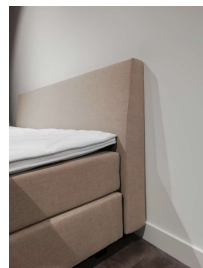

**Click &
Collect**

Jetzt ab

~~2.840€~~

2.290€

SWISS-SENSE®
BOXSPRINGBETTEN