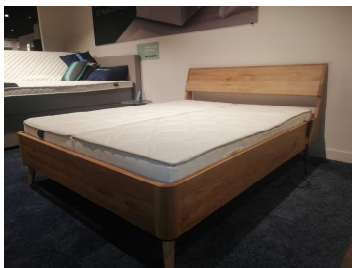

Balance Tender

Filiale Oldenburg

Produktdetails:

Balance Tender 160x200 in elektrischer Ausführung

Kopfteil in Holzoptik genau wie Bettrahmen

Matratze: 2x Gazella Comfort 2 in H3

Lattenrost: 2x Technoflex 2000 elektrisch 28 Latten

Schwebende Füße unterm Lattenrost

Haben Sie Interesse an diesem Boxspringbett?

Schreiben Sie eine E-Mail an Oldenburg@swissense.de

und wir melden uns bei Ihnen, um weitere

Details zu besprechen!

Click &
Collect