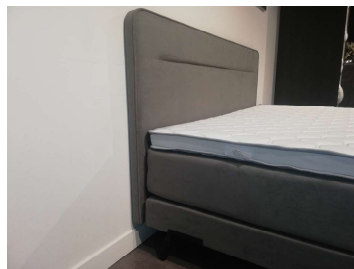

**Click &
Collect**

Jetzt ab

~~2030€~~

1399€

SWISS-SENSE®
BOXSPRINGBETTEN