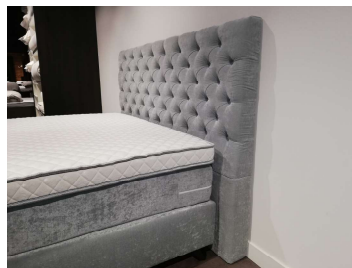

**Click &
Collect**

Jetzt ab

~~2341€~~

1499€

SWISS-SENSE®
BOXSPRINGBETTEN