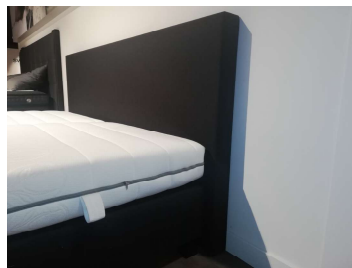

Hotelbett Aria

Filiale Oldenburg

Produktdetails:

Hotelbett Aria deluxe 200x200

Farbe: Board Onyx

inkl. Kopfteil

Matratze: 2x Gazella Breeze 1 Medium H2

Haben Sie Interesse an diesem Boxspringbett?
Schreiben Sie eine E-Mail an Oldenburg@swissense.de
und wir melden uns bei Ihnen, um weitere
Details zu besprechen!

**Click &
Collect**

Jetzt ab

~~1709€~~

1199€

SWISS-SENSE®
BOXSPRINGBETTEN